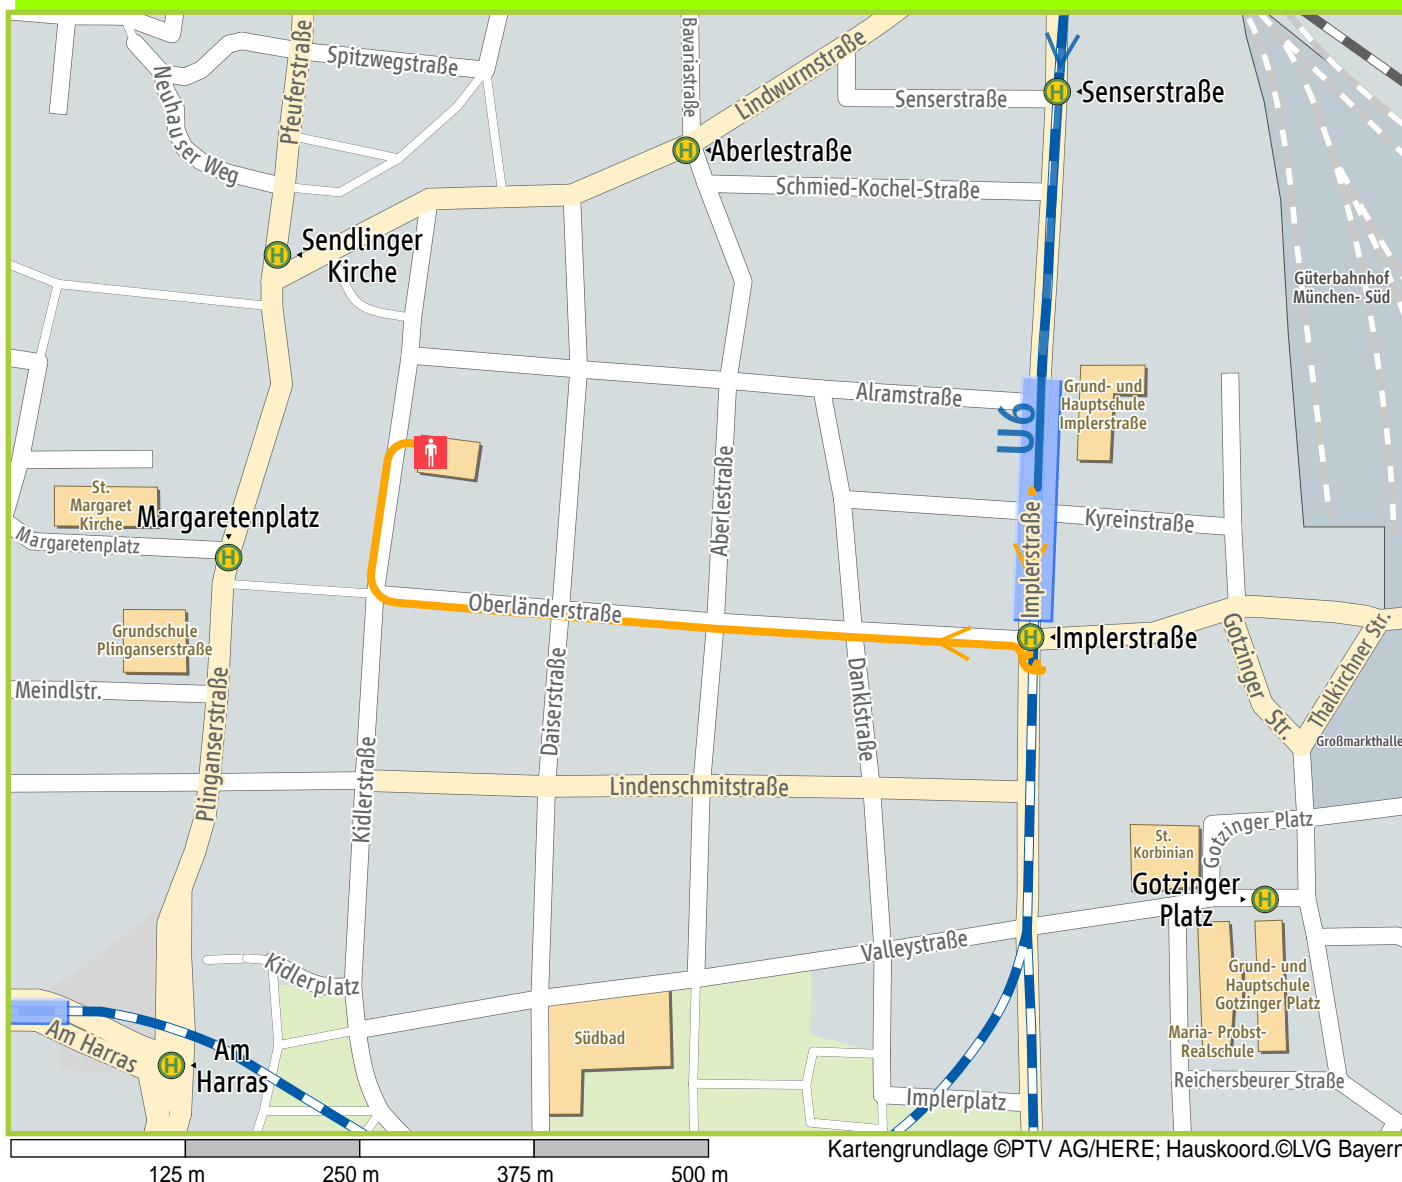

Weg von Implerstraße nach München, Kidlerstraße 15

- U-Bahn
- Fußweg
- Ende Fußweg
- Haltestelle

| | | | |
|----|----------------------------------|-------|--------|
| 1. | Start Implerstraße | | |
| 2. | Implerstraße | 20 m | 20 m |
| 3. | ↶ links Oberländerstraße | 470 m | 490 m |
| 4. | ↷ rechts Kidlerstraße | 110 m | 0,6 km |
| 5. | Ankunft München, Kidlerstraße 15 | | |